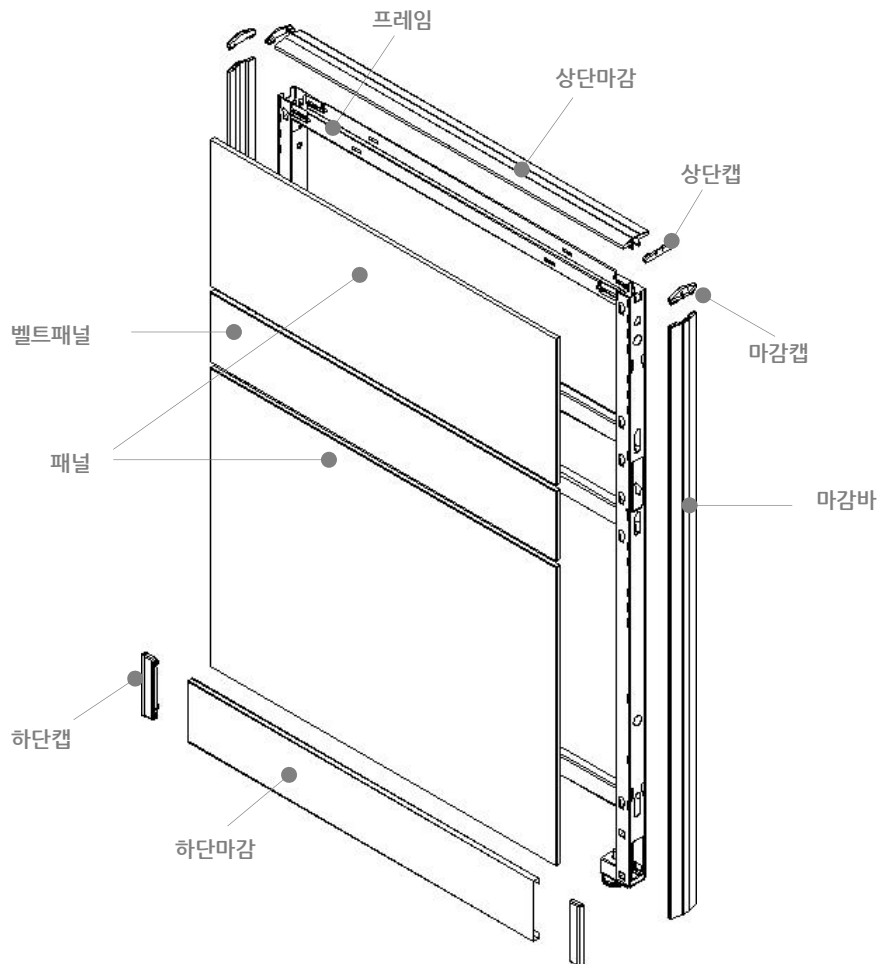

Dimensions

다양한 패널 옵션과 다양한 사무환경에 대응할 수 있는 체계적인 규격으로 모듈화 되어있습니다.

* 전선벨트(배선)는 W600부터 적용 가능
* 유리패널(H300) 적용 가능

Structure